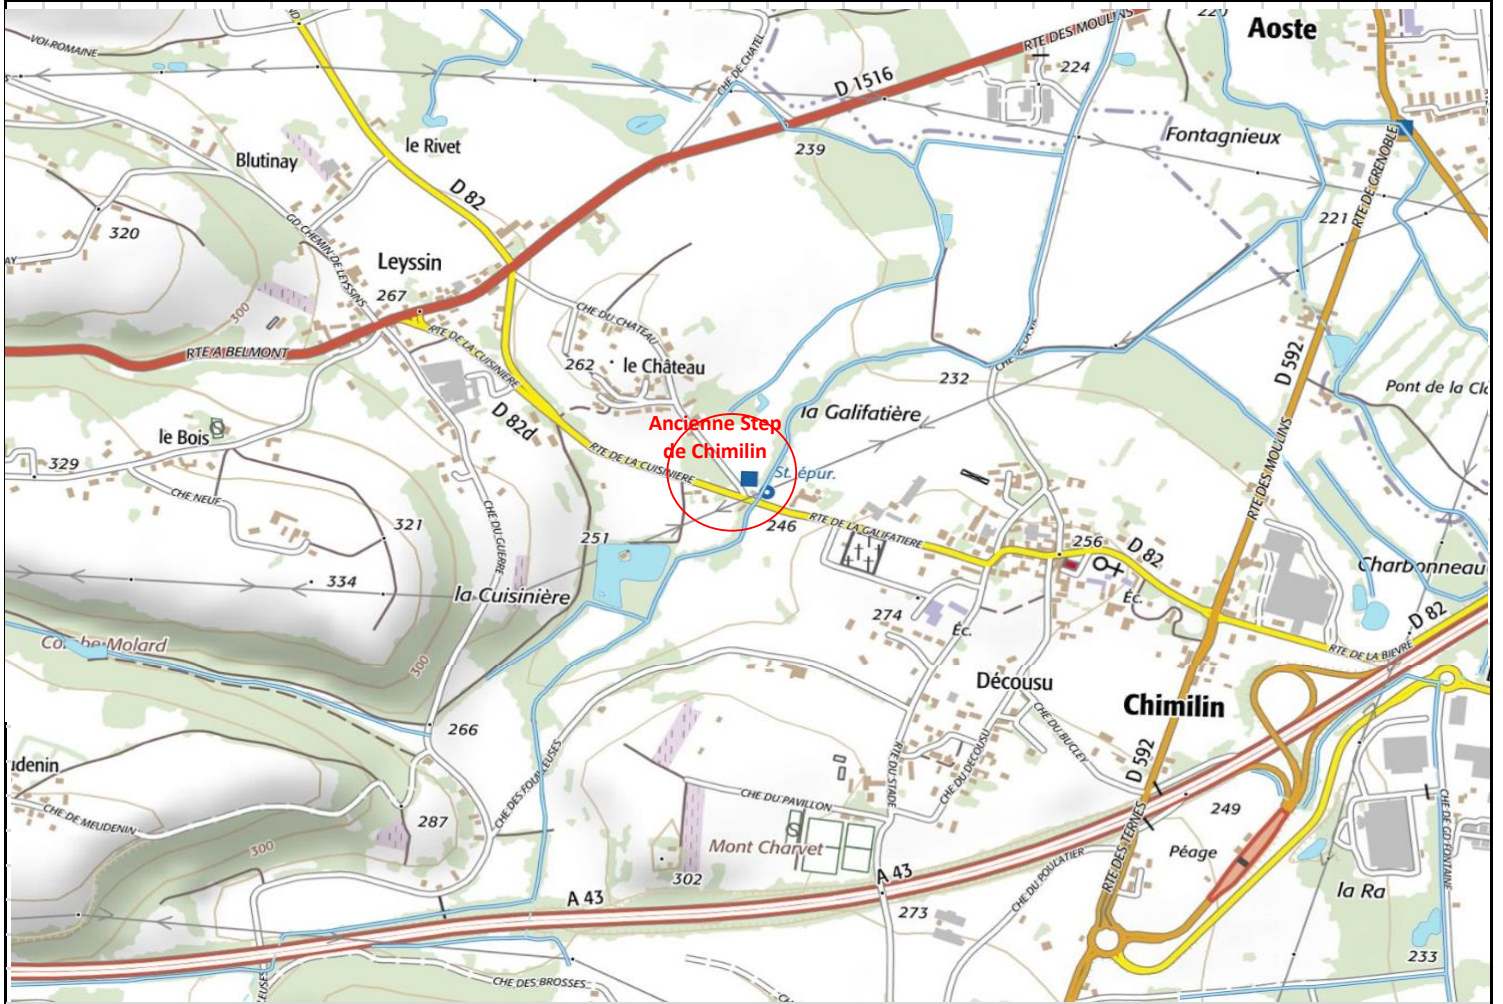

Nom : Ancienne Step de Chimilin

Rue : Route de la Galifatière - D82

25-janv.-16

Commune : Chimilin

Objet : Ancienne station d'Épuration de Chimilin

Nom : Ancienne Step de Chimilin

Rue : Route de la Galifatière - D82

25-janv.-16

Commune : Chimilin

Objet : Ancienne station d'Epuration de Chimilin